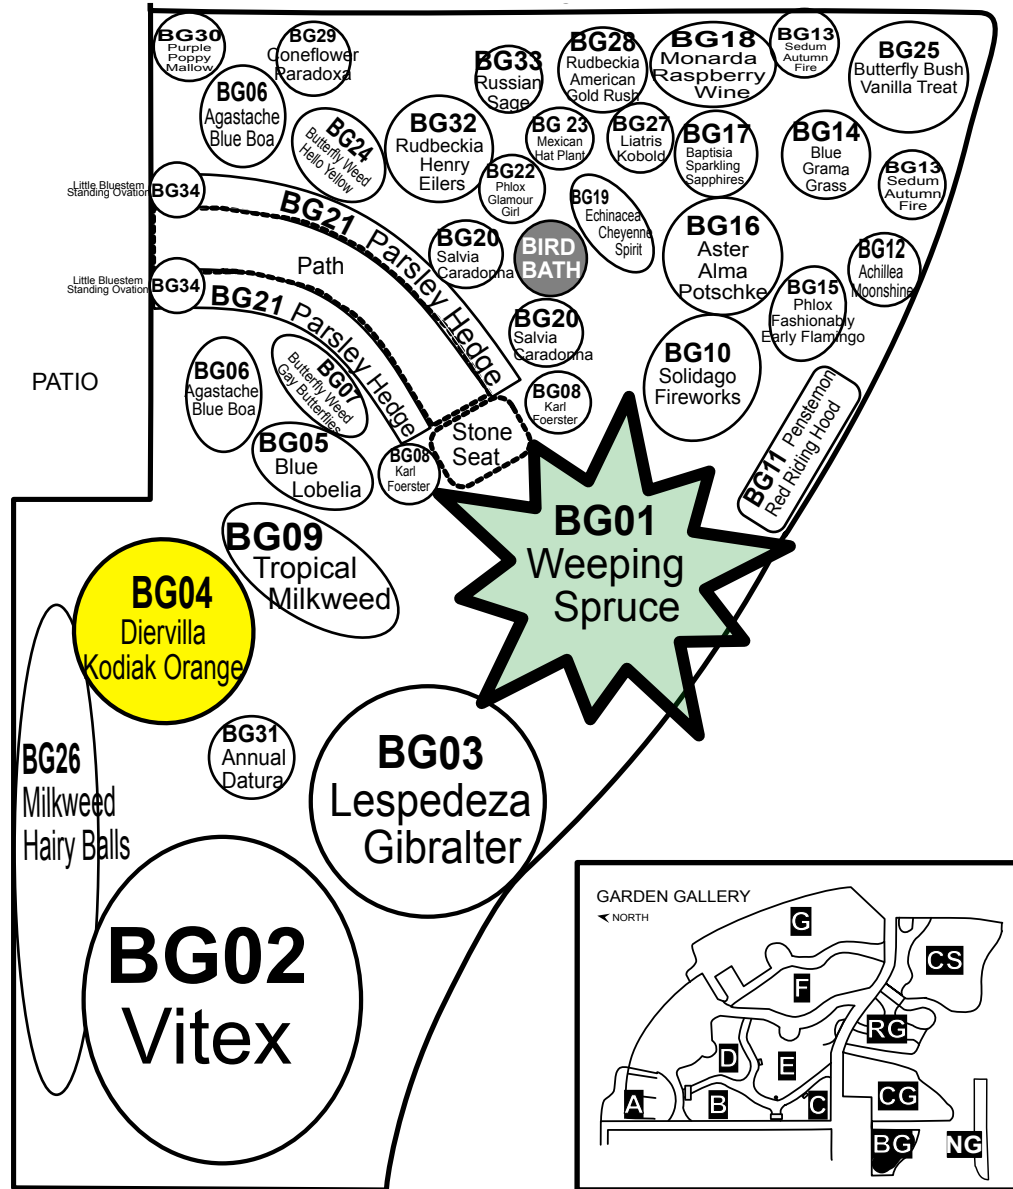

Johnson County Extension Garden Gallery Section Butterfly Garden

BG

← NORTH

BG34

- BG01 - *Picea abies pendula* - Weeping Spruce
- BG02 - *Vitex* - Lilac Chastetree
- BG03 - *Lespedeza 'Gibraltar'* - Bush clover
- BG04 - *Diervilla x 'Kodiak Orange'*
- BG05 - *Lobelia siphilitica* - Blue Cardinal Flower
- BG06 - *Agastache 'Blue Boa'* - Hyssop
- BG07 - *Asclepias 'Gay Butterflies'* - Butterfly Weed
- BG08 - *Calamagrostis 'Karl Foerster'* - Feather Reed Grass
- BG09 - *Asclepias curassavica* - Tropical milkweed
- BG10 - *Solidago 'Fireworks'* - Goldenrod
- BG11 - *Penstemon 'Red Riding Hood'* - Beard tongue
- BG12 - *Achillea 'Moonshine'* - Yarrow
- BG13 - *Sedum 'Autumn Fire'* - Stonecrop
- BG14 - *Bouteloua 'Blonde Ambition'* - Blue Grama Grass
- BG15 - *Phlox 'Fashionably Early Flamingo'* - Garden Phlox
- BG16 - *Aster 'Alma Potschke'* - New England Aster
- BG17 - *Baptisia Decadence 'Sparkling Sapphires'* - False Indigo
- BG18 - *Monarda 'Raspberry Wine'* - Beebalm
- BG19 - *Echinacea 'Cheyenne Spirit'* - Coneflower
- BG20 - *Salvia 'Caradonna'* - Meadow Sage
- BG21 - *Petroselinum crispum* - Parsley
- BG22 - *Phlox p. 'Glamour Girl'* - Garden Phlox
- BG23 - *Ratibida columnifera* - Mexican Hat Plant
- BG24 - *Asclepias 'Hello Yellow'* - Butterfly Weed
- BG25 - *Buddleia 'Vanilla Treat'* - Butterfly Bush
- BG26 - *Asclepias physocarpus* - Hairy Balls Milkweed
- BG27 - *Liatris 'Kobold'* - Blazing Star
- BG28 - *Rudbeckia 'American Gold Rush'* - Orange Coneflower
- BG29 - *Echinacea 'Paradoxa'* - Coneflower
- BG30 - *Callirhoe involucrata* - Purple Poppy Mallow
- BG31 - Annual Datura
- BG32 - *Rudbeckia sub. 'Henry Eilers'* - Gloriosa Daisy
- BG33 - *Perovskia 'Blue Steel'* - Russian Sage
- BG34 - *Schizachyrium 'Standing Ovation'* - Little Bluestem

Let Naturalize:

- Gomphrena Fireworks
- Verbena bonariensis
- Datura